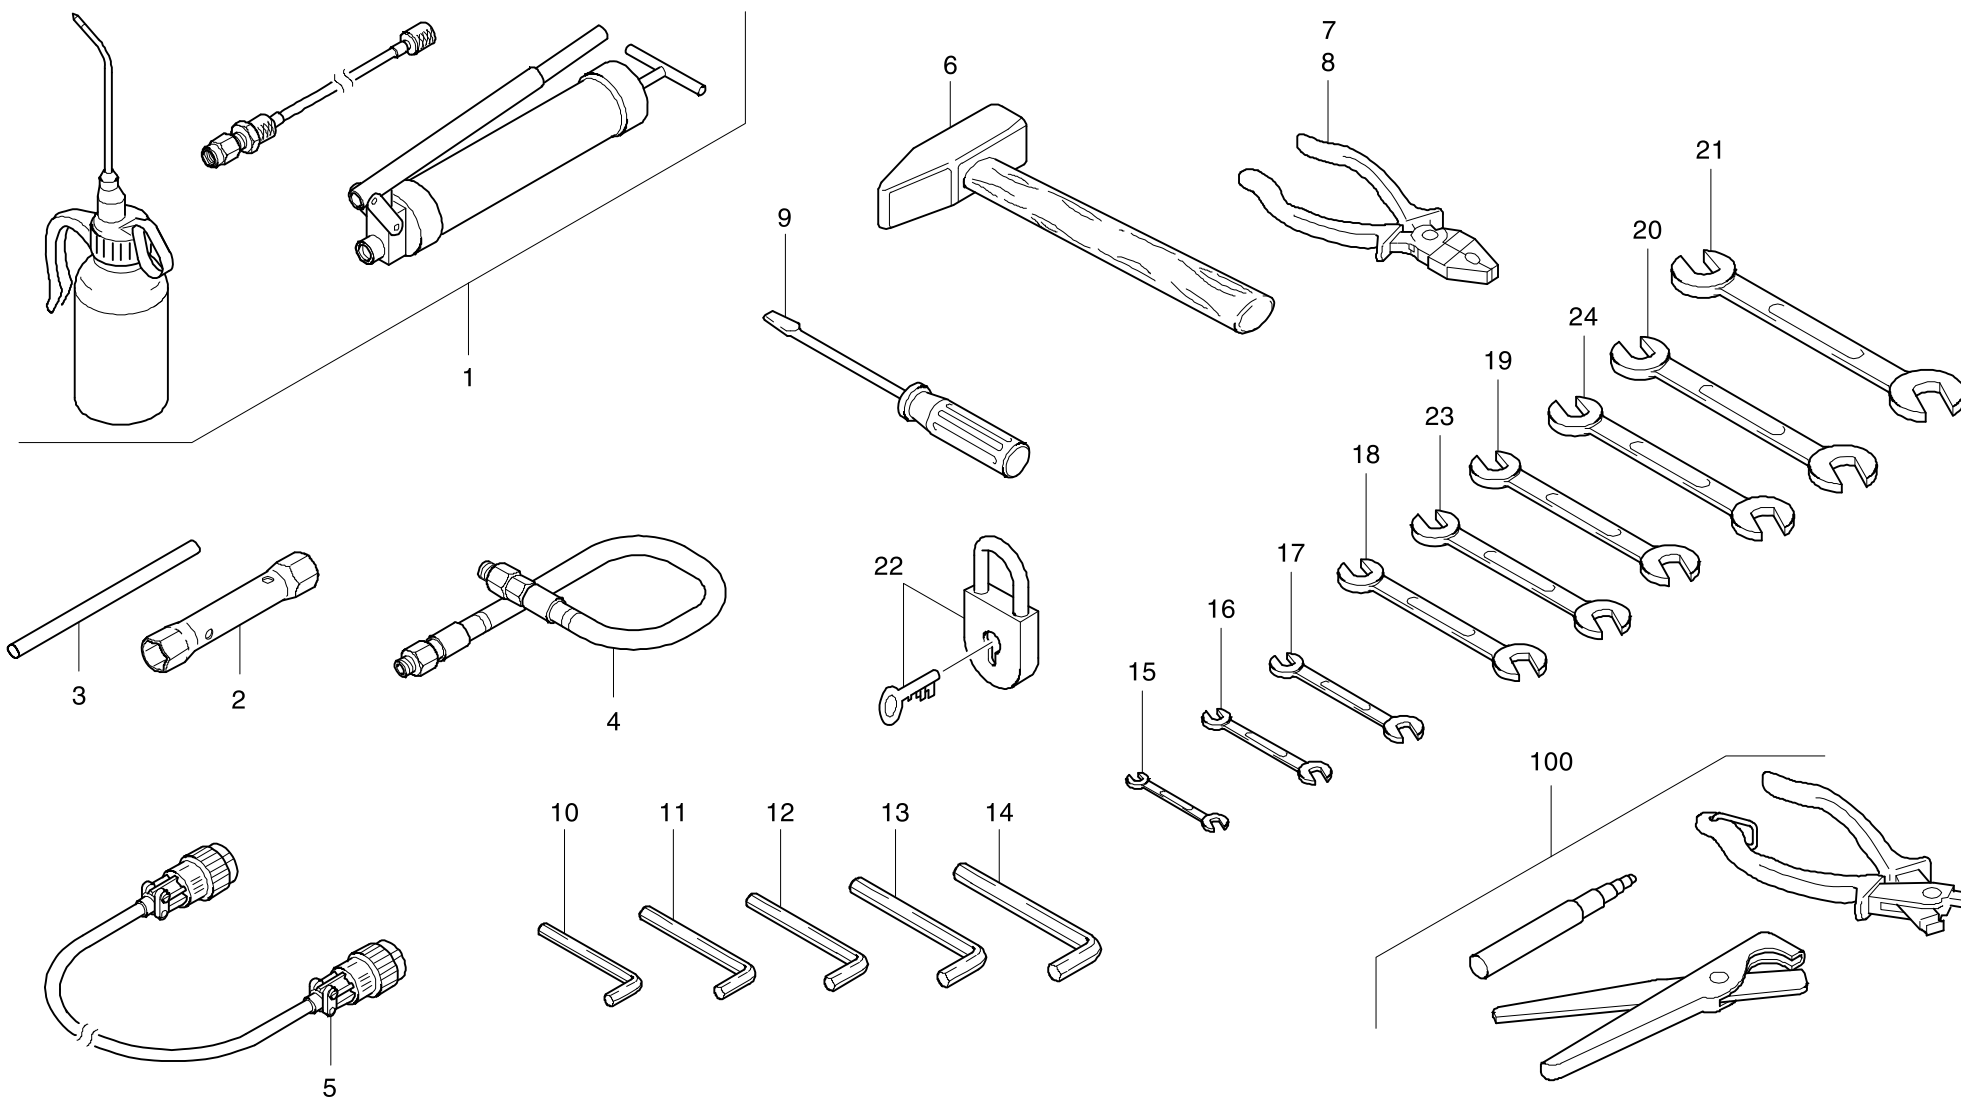

GROVE

SONDERWERKZEUG
SPECIAL TOOLS

BILDTAFEL
PICTORIAL DISPLAY

GMK 3055

11.08

3053553-ETL B

1/1

G 000

3053553-B-BL01-1108-0000